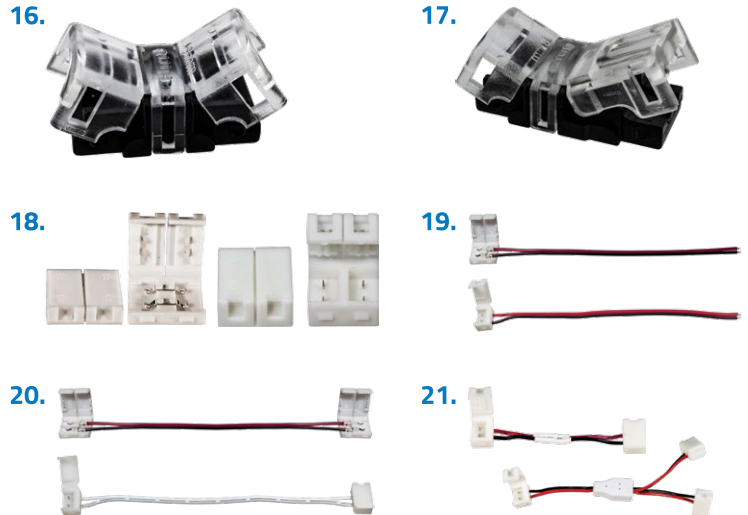

5050 ACCESSORIES

16. **STRP1250A-HSPL** | 12V STRIP LIGHT HIPPO SPLICE CONNECTOR - IP22 OR IP65
  $1.99
17. **STRP1250A-HCON** | 12V STRIP LIGHT HIPPO POWER CONNECTOR - IP22 OR IP65
  $1.99
18. **STRP1250A-SPL** | 12V STRIP LIGHT SOLDERLESS SPLICE CONNECTOR - IP22 OR IP65
  $1.99
19. **STRP1250A-CON** | 12V STRIP LIGHT SOLDERLESS POWER CONNECTOR - IP22 OR IP65
  $2.99 - $3.49
20. **STRP1250A-JUMP** | 12V STRIP LIGHT SOLDERLESS JUMPER CONNECTOR - IP22 OR IP65
  $3.49
21. **STRP1250A-CM(J/Y)** | 12V STRIP LIGHT MINI CONNECTORS - JUMPER OR Y, IP22 OR IP65
  $1.99