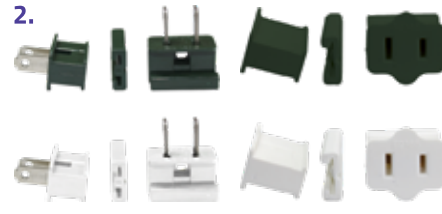

Party Lighting

PREMADE & CUSTOM STRING LIGHT SETS

DIY BULK STRING LIGHTS

1. ML-WIRE(1/2)-* | BULK WIRE 500 FT SPOOL SPT1 or SPT2 - SPECIFY GREEN or WHITE WIRE $139.99

2a. ML-PLUG(1/2)M | MALE ZIP WIRE PLUGS SPT1 or SPT2 - 12 PACK - SPECIFY GREEN or WHITE PLUGS $14.99

2b. ML-PLUG(1/2)F | FEMALE ZIP WIRE PLUGS SPT1 or SPT2 - 12 PACK - SPECIFY GREEN or WHITE PLUGS $14.99

3a. ML-C7SKT(1/2)-* | C7 SOCKETS - SPT1 or SPT2 - 100 PACK - SPECIFY GREEN or WHITE SOCKETS $18.99

3b. ML-C9SKT(1/2)-* | C9 SOCKETS - SPT1 or SPT2 - 100 PACK - SPECIFY GREEN or WHITE SOCKETS $21.99