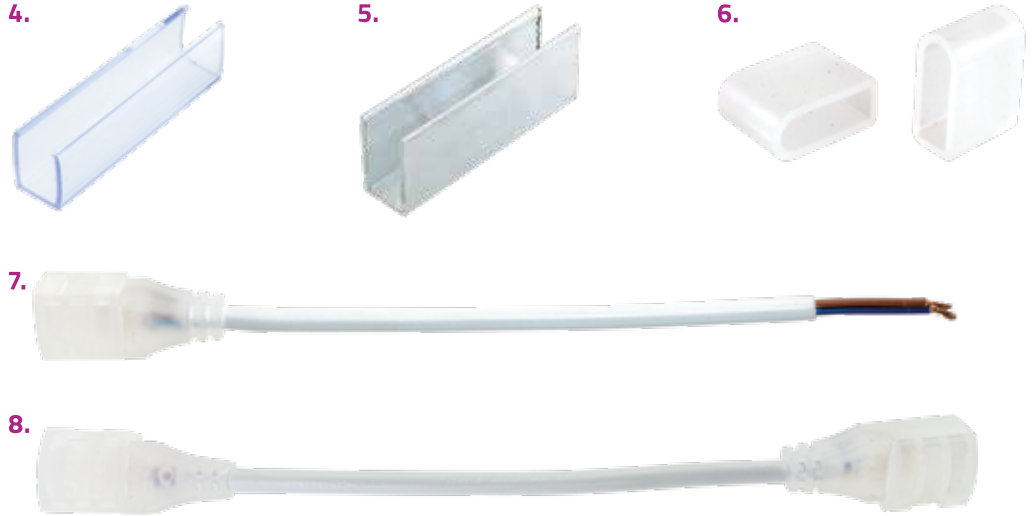

12V MINI NEON ACCESSORIES

4. **NSMD-12V-A-CLIP** | 12V MINI LED NEON STRIP LIGHT PLASTIC MOUNTING CLIP - 25 PACK
  $5.99
5. **NSMD-12V-A-ALCLIP** | 12V MINI LED NEON STRIP LIGHT ALUMINUM MOUNTING CLIP - 25 PACK
  $9.99
6. **NSMD-12V-A-EC** | 12V MINI LED NEON STRIP LIGHT END CAPS - 5 PACK
  $2.99
7. **NSMD-12V-A-VCON** | 12V MINI LED NEON STRIP LIGHT SOLDER FREE CONNECTOR
  $2.99
8. **NSMD-12V-A-JUMP** | 12V MINI LED NEON STRIP LIGHT SOLDER FREE JUMPER CONNECTOR
  $3.99