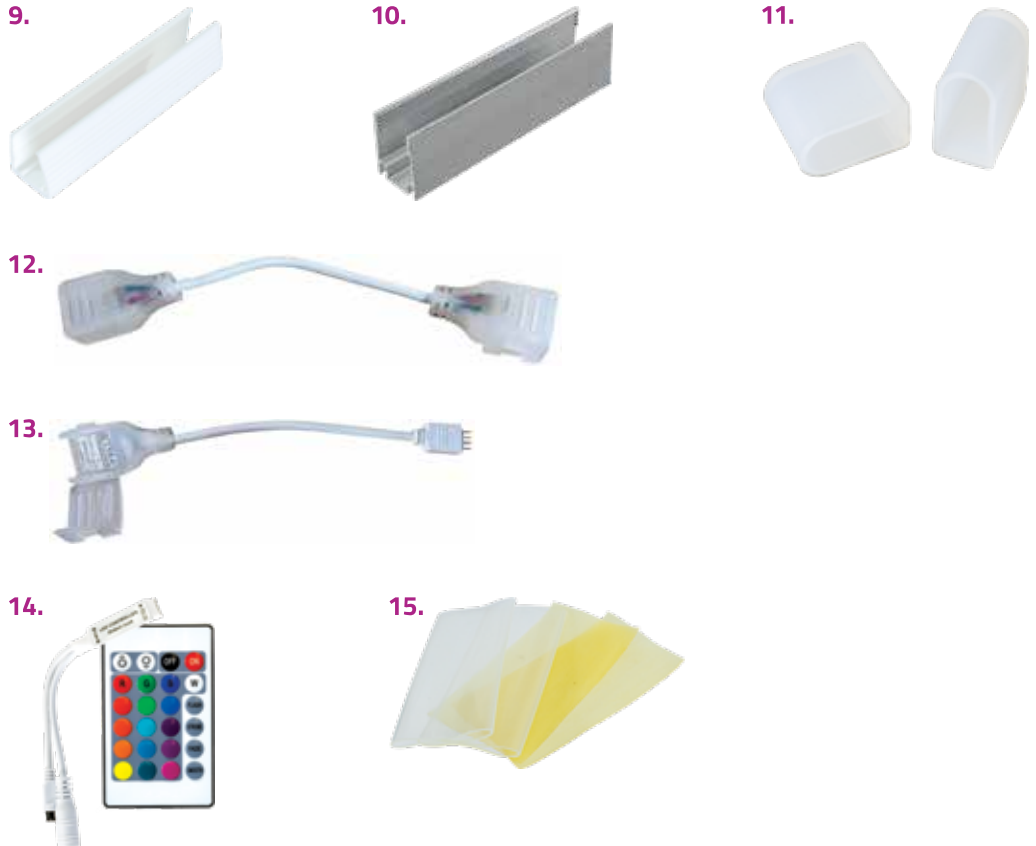

12V RGB MINI NEON ACCESSORIES

9. **NSMD-12V-ARGBCLIP** | 12V RGB MINI LED NEON STRIP LIGHT PLASTIC MOUNTING CLIP - 25 PACK
  $7.99
10. **NSMD-12V-ARGBALCLIP** | 12V RGB MINI LED NEON STRIP LIGHT ALUMINUM MOUNTING CLIP - 25 PACK
  $9.99
11. **NSMDA-12V-ARGBEC** | 12V RGB MINI LED NEON STRIP LIGHT END CAPS - 5 PACK
  $2.99
12. **NSMD-12V-ARGB-VCON** | 12V RGB MINI LED NEON STRIP LIGHT SOLDER FREE CONNECTOR
  $3.99
13. **NSMD-12V-ARGB-JUMP** | 12V RGB MINI LED NEON STRIP LIGHT SOLDER FREE JUMPER CONNECTOR
  $3.99
14. **NSMDA-12V-ARGBMCN** | 12V RGB MINI LED NEON STRIP LIGHT IR CONTROLLER
  $19.99